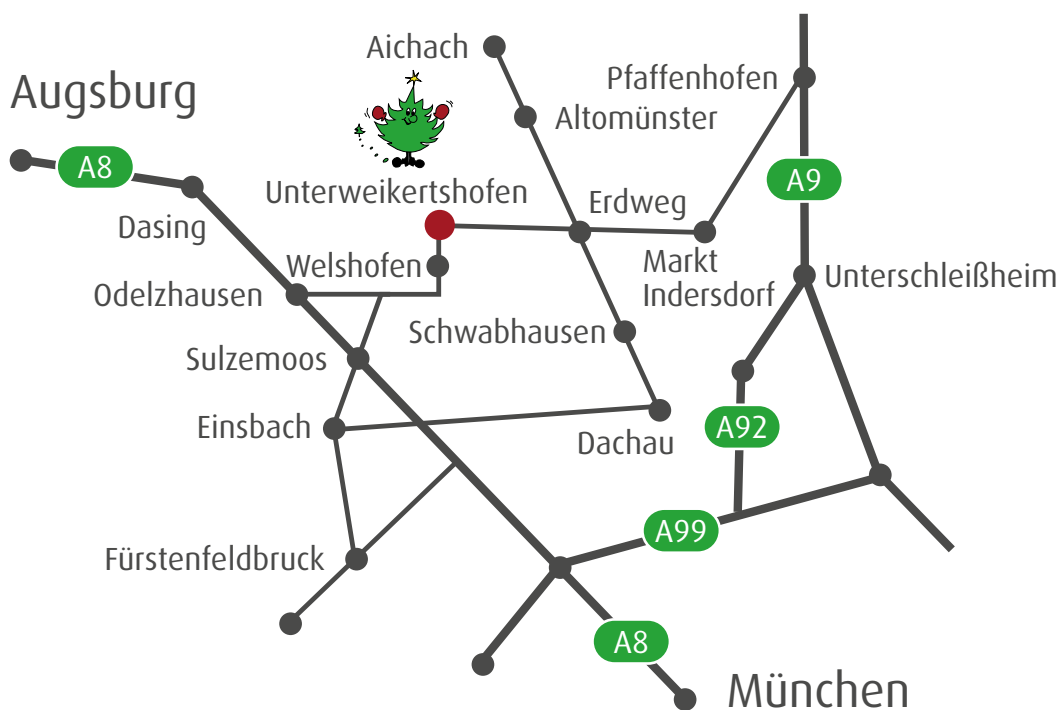

Anfahrt

Gräflich von Hundt'sche
FORSTVERWALTUNG KG

von München oder Augsburg

A 8 Richtung Stuttgart, bei der Ausfahrt Sulzemoos in Richtung Aichach, anschließend der Beschilderung folgen.

von Dachau

Landstraße in Richtung Aichach bis Erdweg. Nach Erdweg links in Richtung Odelzhausen. Der Weg ist von Dachau ab mit unserem „Woody“ ausgeschildert.

von Aichach

In Richtung Dachau, nach Kleinberghofen rechts in Richtung Odelzhausen. Der Weg ist ab Kleinberghofen ausgeschildert.

Adresse

Gräflich von Hundt'sche
FORSTVERWALTUNG KG
von Hundtstraße 1
85253 Unterweikertshofen